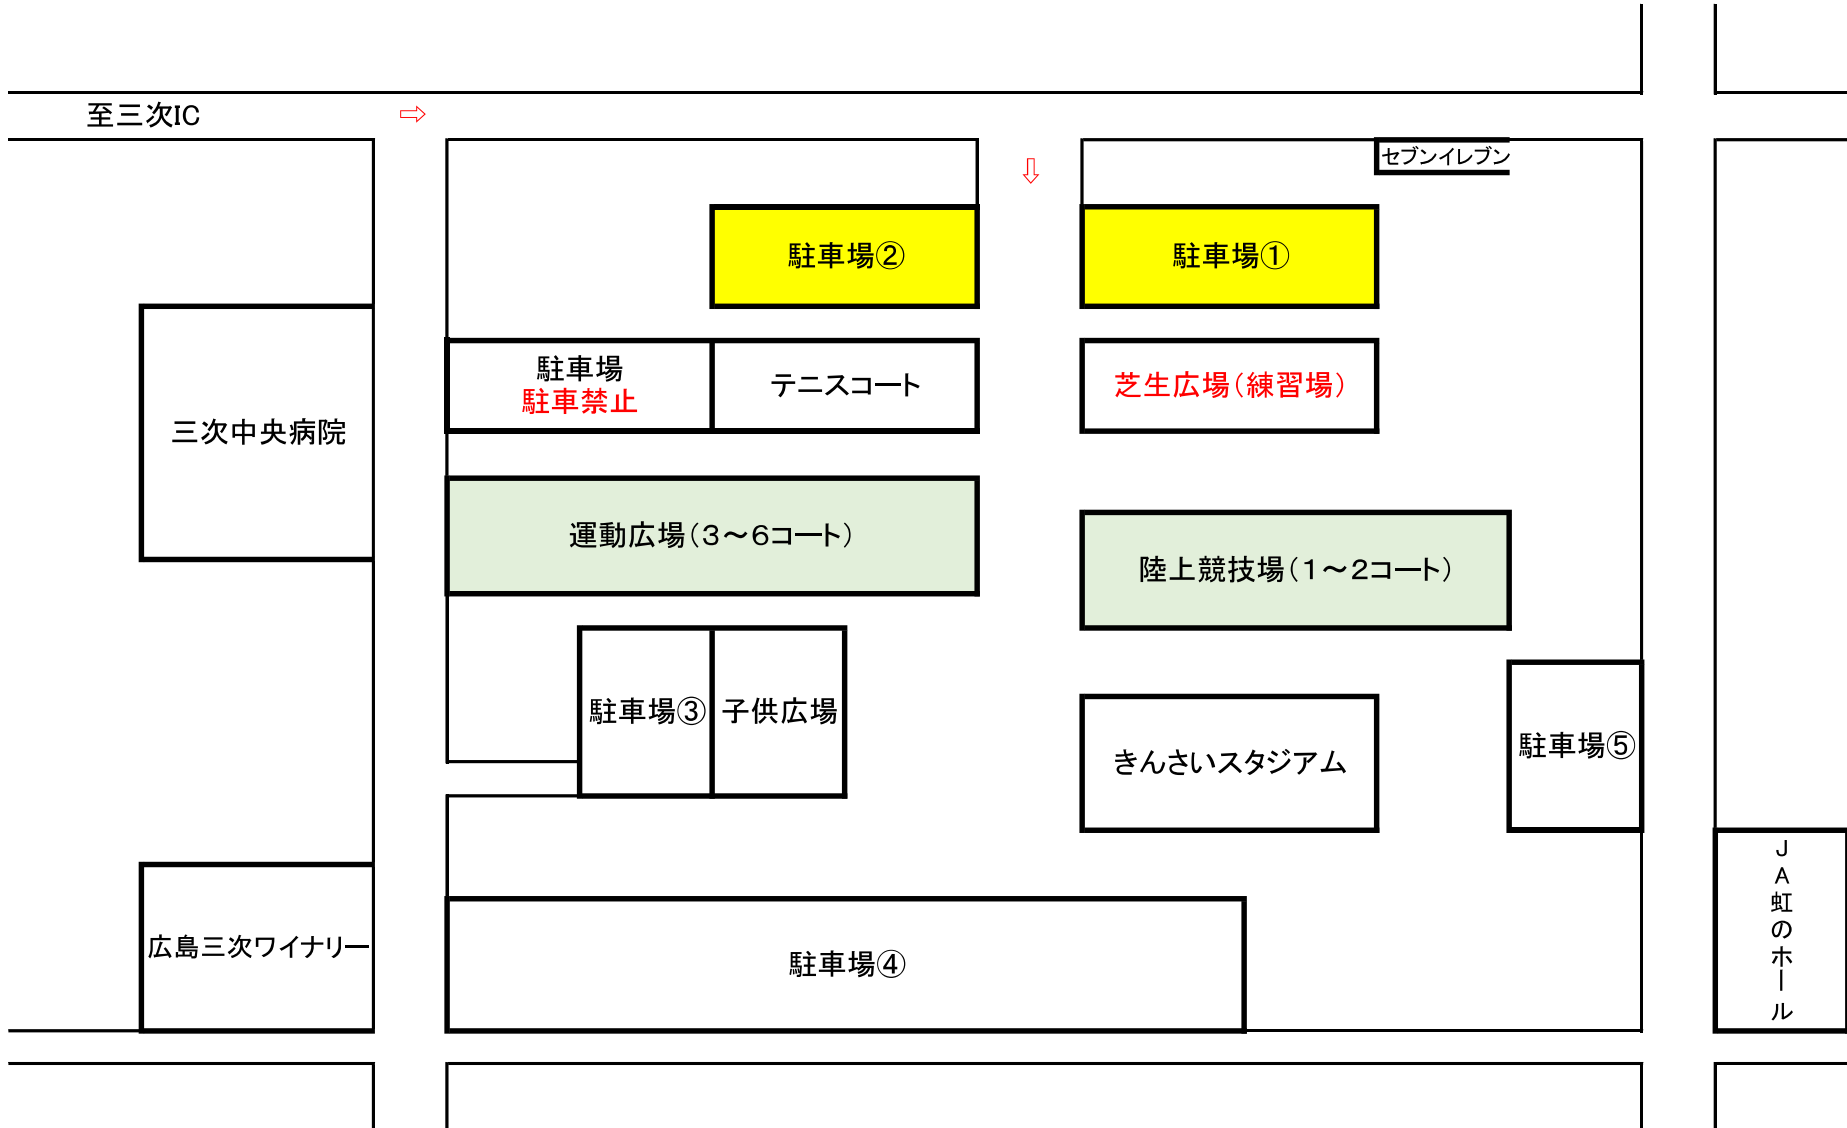

駐車場案内

駐車場①・②をご利用ください